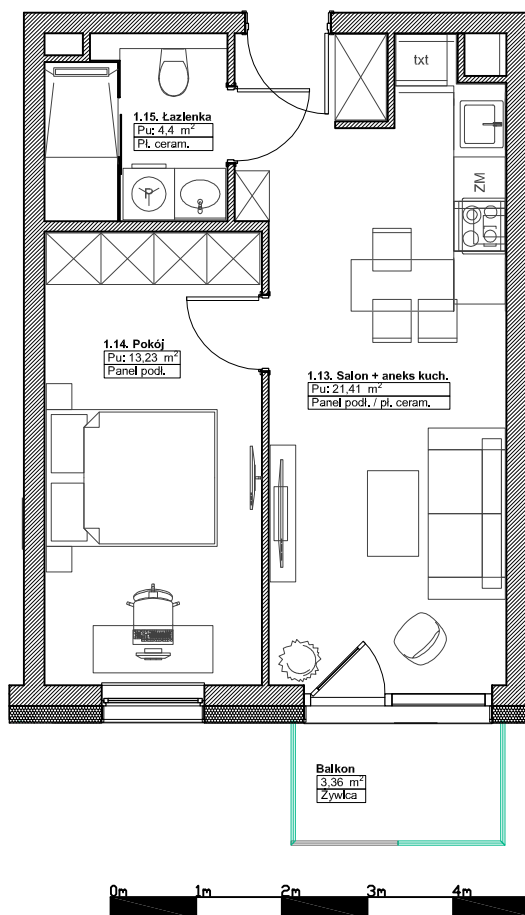

39,04 m² + 3,36 m²

Salon + aneks kuchenny - 21,41 m²

Pokój - 13,23 m²

Łazienka - 4,4 m²

Balkon - 3,36 m²

BASZTA

W. DIMKE

Steyera 6a
72-600 Świnoujście
+48 533 299 109
sprzedaz@slaska64.pl